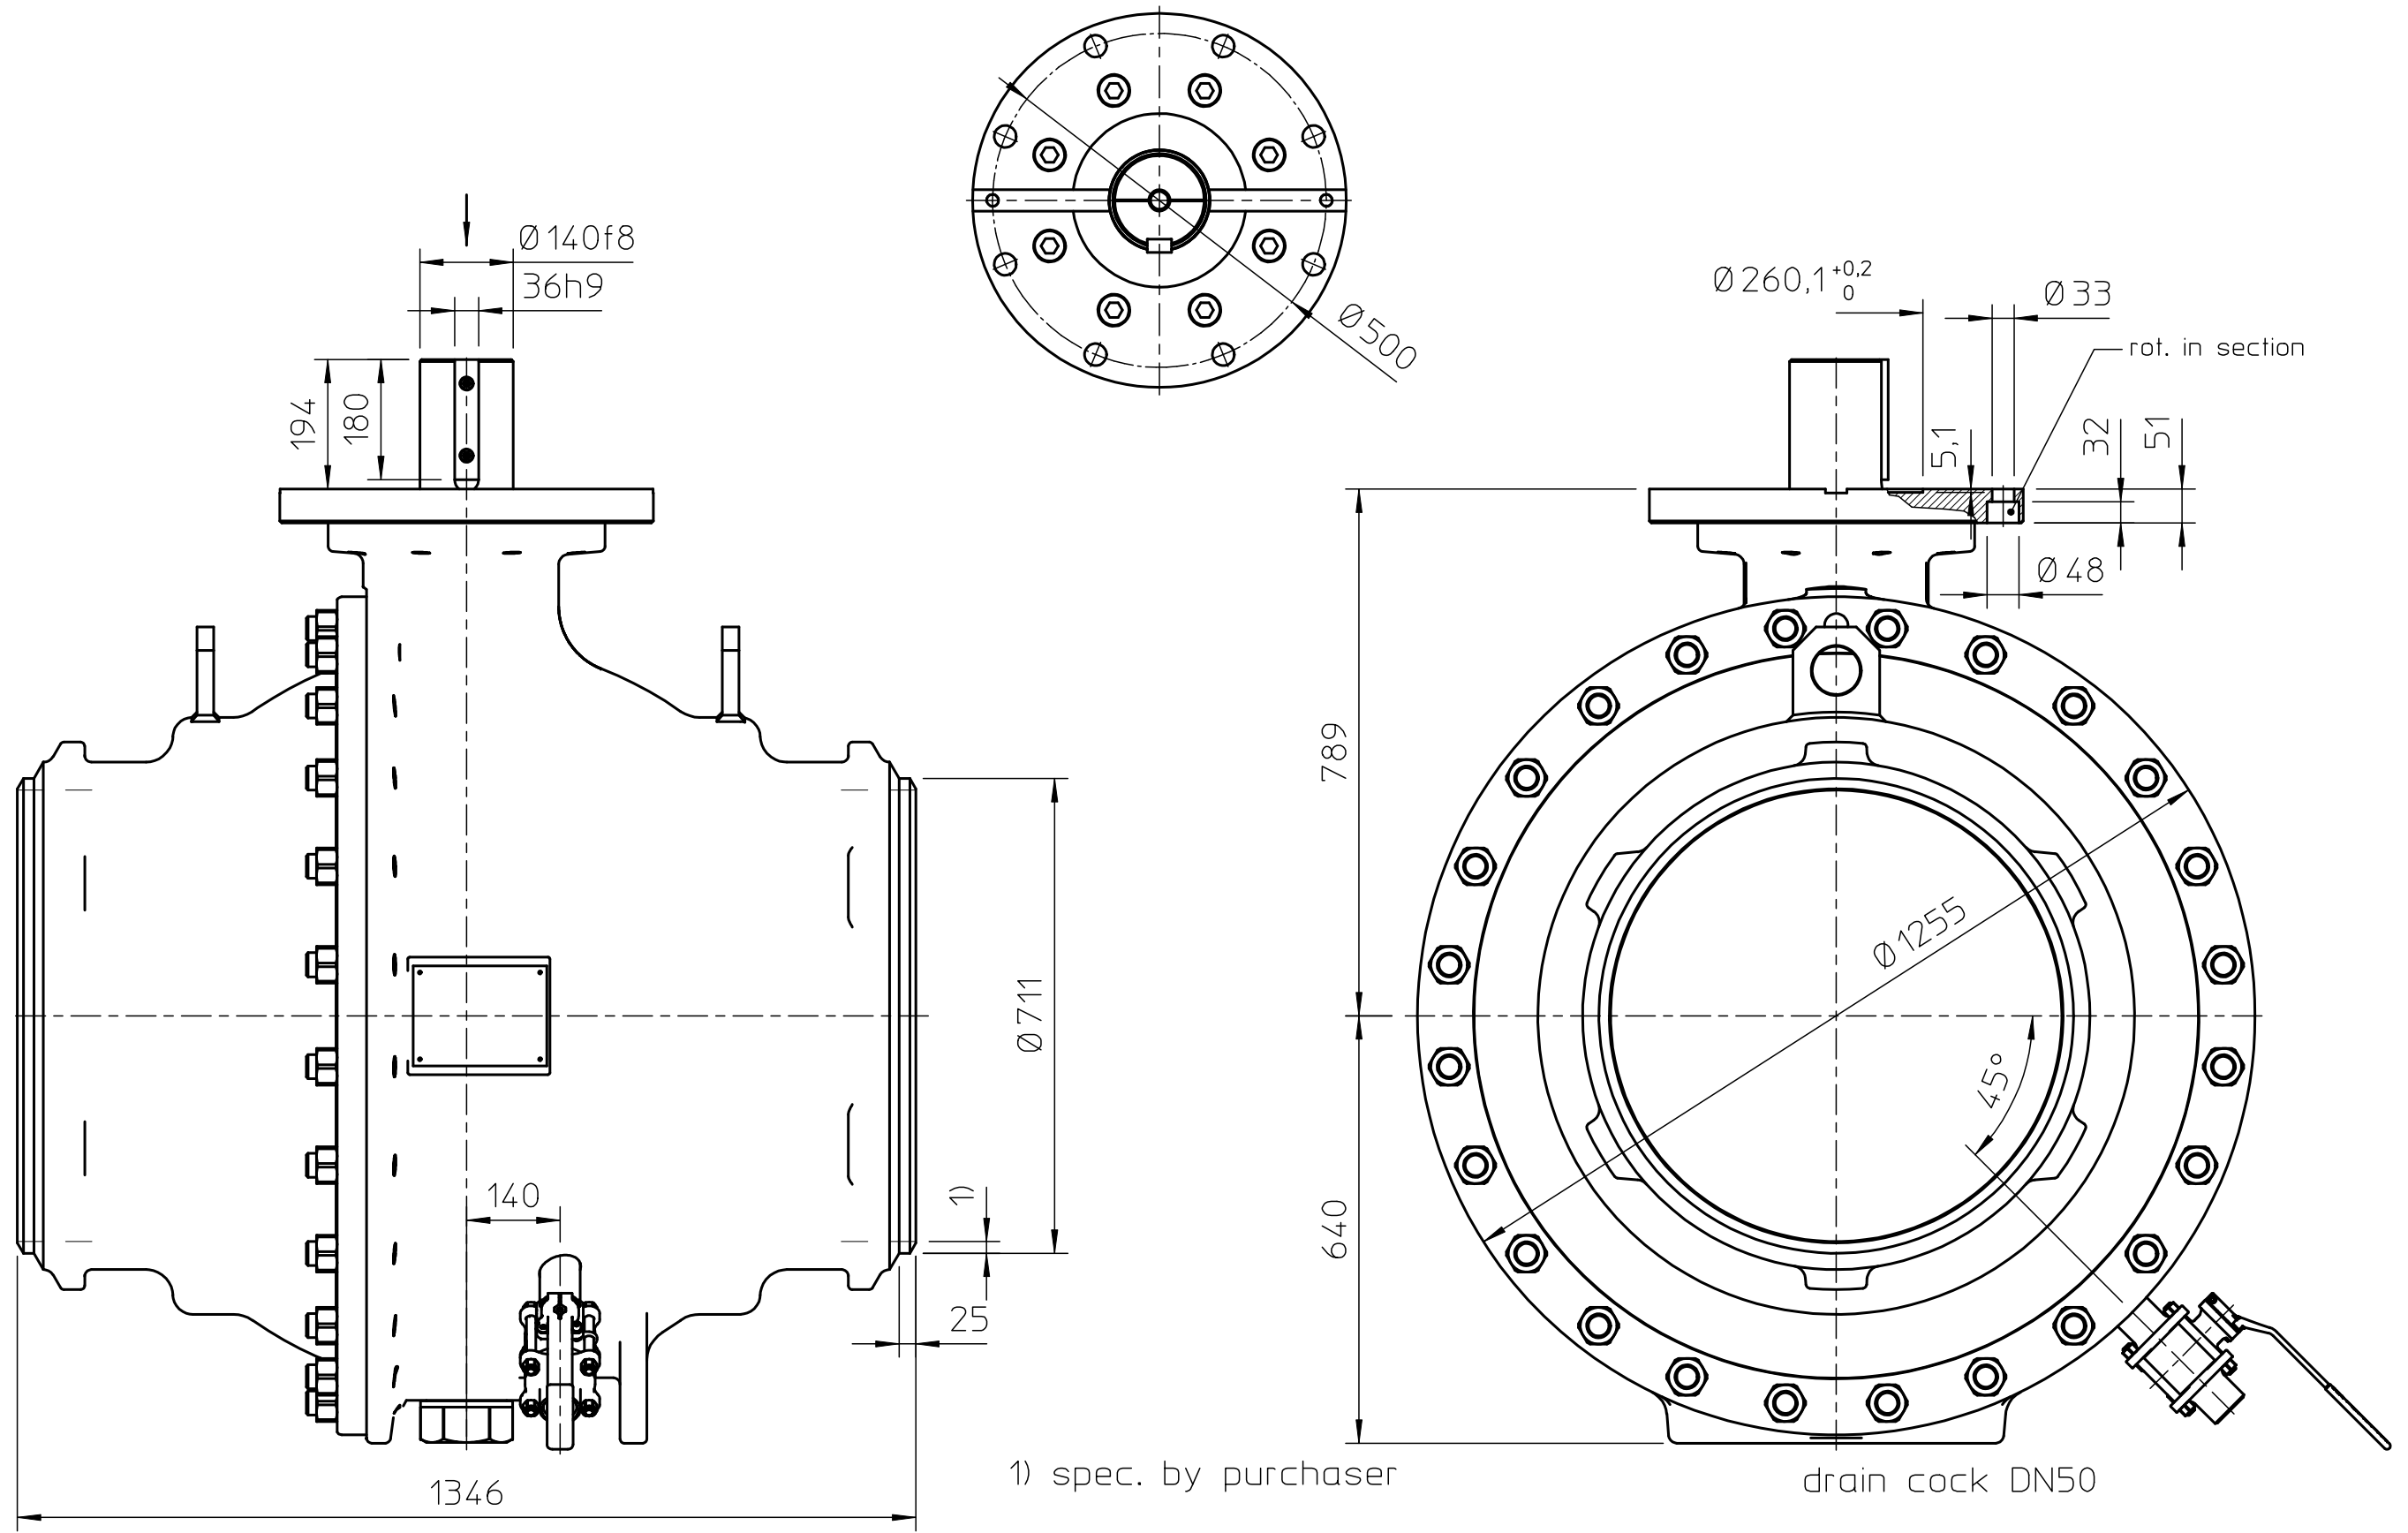

KLINGER ballostar ball valve type KHSV(w)l 700 VII-AF(799)-KFC PN25/40.

Urheberschutz nach
 Copy right acc. to
 Droit d'auteur selon
 ISO 16016

Technische Änderungen und eventuelle Irrtümer vorbehalten
 Modifications caused by technical development and any errors excepted

1) spec. by purchaser

drain cock DN50

total weight: ca. 3.009kg

drw.: 12.06.13 SA
 wOH32177-10